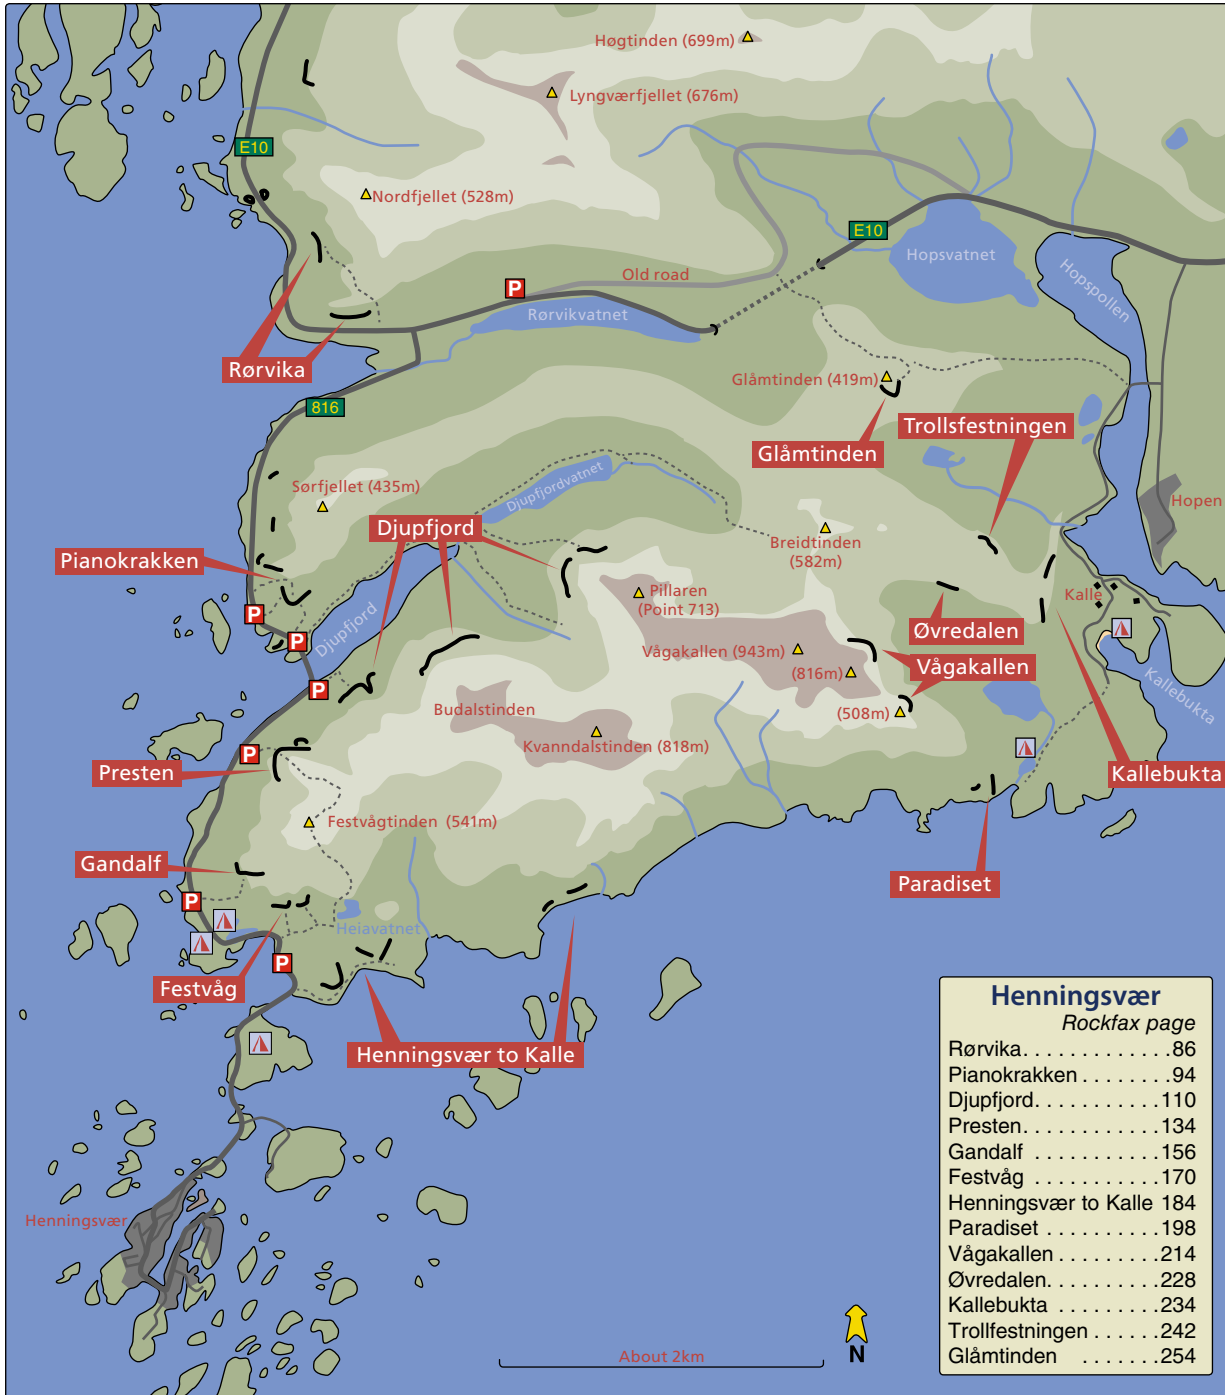

Lofoten Rock

These maps are taken from Lofoten Rock published by Rockfax in May 2008. The page numbers refer to the Rockfax.

For more information on all Rockfax publications www.rockfax.com

The West

Rockfax page

Helvetestinden	58
Merraflestinden	60
Breiflogtinden	61
Maslitinden	62
Olstinden	64
Ølkontinden	65
Reinesvaet	68
Ramberg	70
Stortind	71
Eggum	74

Svolveig Area

Rockfax page

Sandvika	260
Tjeldbergvika	266
Blåtinden	272
Svolveiggeita	274
Skråpillaren	282
Råna	283

Henningsvær
Rockfax page

Rørvika	86
Pianokrakken	94
Djupfjord	110
Presten	134
Gandalf	156
Festvåg	170
Henningsvær to Kalle	184
Paradiset	198
Vågakallen	214
Øvredalen	228
Kallebukta	234
Trollsfestningen	242
Glåmtinden	254

Higravtinden	290
Geitgaljen	290
Trakta	291
Rulten	292
Litlmolla	294